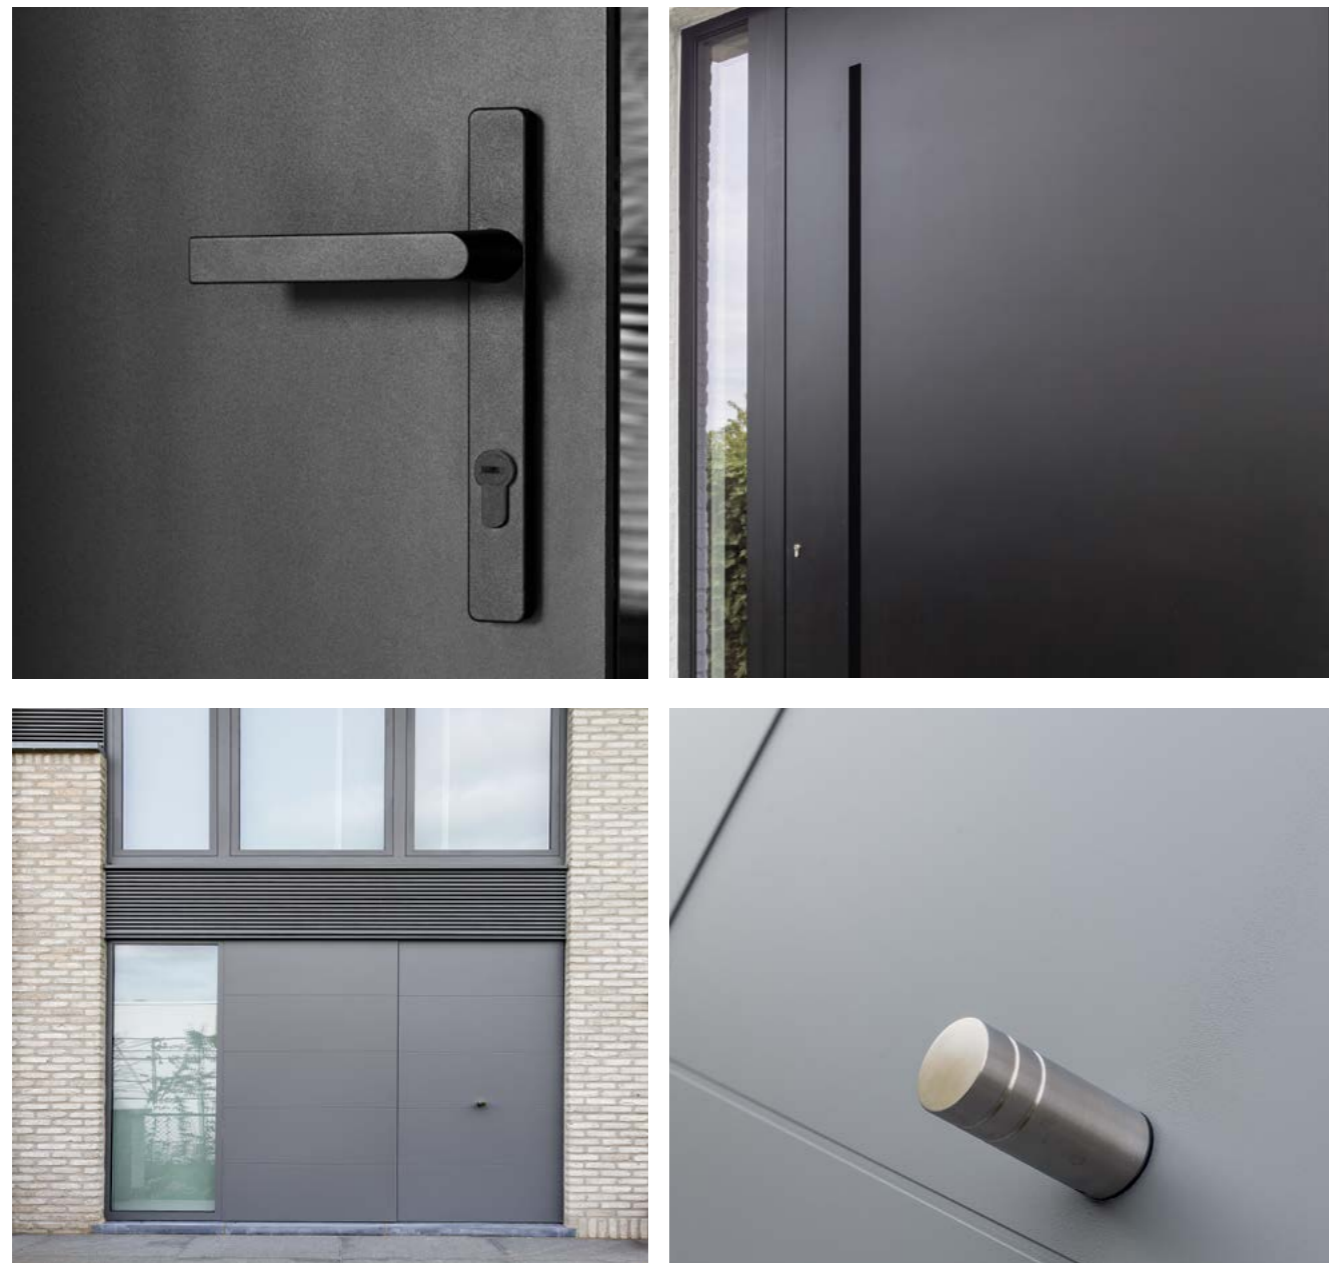

TÜREN

Ein Türgriff ist ein wichtiges Detail. Wählen Sie aus dem Standard-Angebot oder individuell nach Maß. Aliplast beschichtet die Türgriffe in der gleichen Farbe wie Ihre Tür. Wir mögen es, wenn alles perfekt aufeinander abgestimmt ist.

Und weil Sicherheit auch wichtig ist, haben alle Haustüren eine Mehrfachverriegelung. Nach wie vor bieten wir Türen an, die Sie noch mit dem Schlüssel öffnen können. Aber Automatik-Türen mit Tastatur, Handy oder Fingerscan werden immer beliebter.