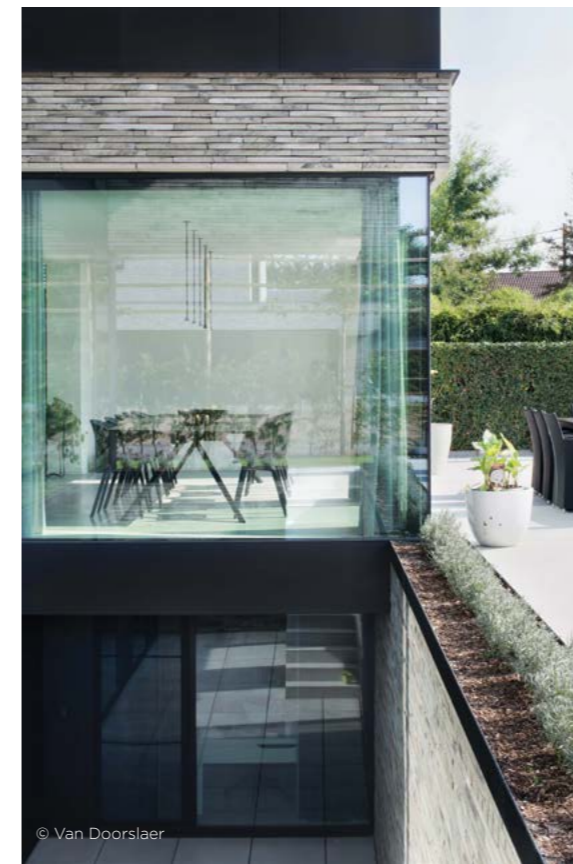

25 Jahre Farbgarantie, das ist einzigartig

Profitieren Sie von einer einzigartigen 25-jährigen Farbgarantie auf das komplette Farbsortiment T - TC - PT - MT von Aliplast. Zusätzlich haben unsere Profile das „Qualicoat Seaside“-Zertifikat. Dies garantiert einen hervorragenden Farbschutz bei Meerluft und weiteren Umwelteinflüssen. Darüber hinaus verfügt Aliplast über eine breite Farbpalette. Standardmäßig erhalten Sie 15 Jahre Farbgarantie.

Und da wir bei Aliplast über drei Pulverbeschichtungsanlagen verfügen, haben wir die volle Kontrolle über den Prozess und garantieren höchste Qualität bei der Beschichtung!