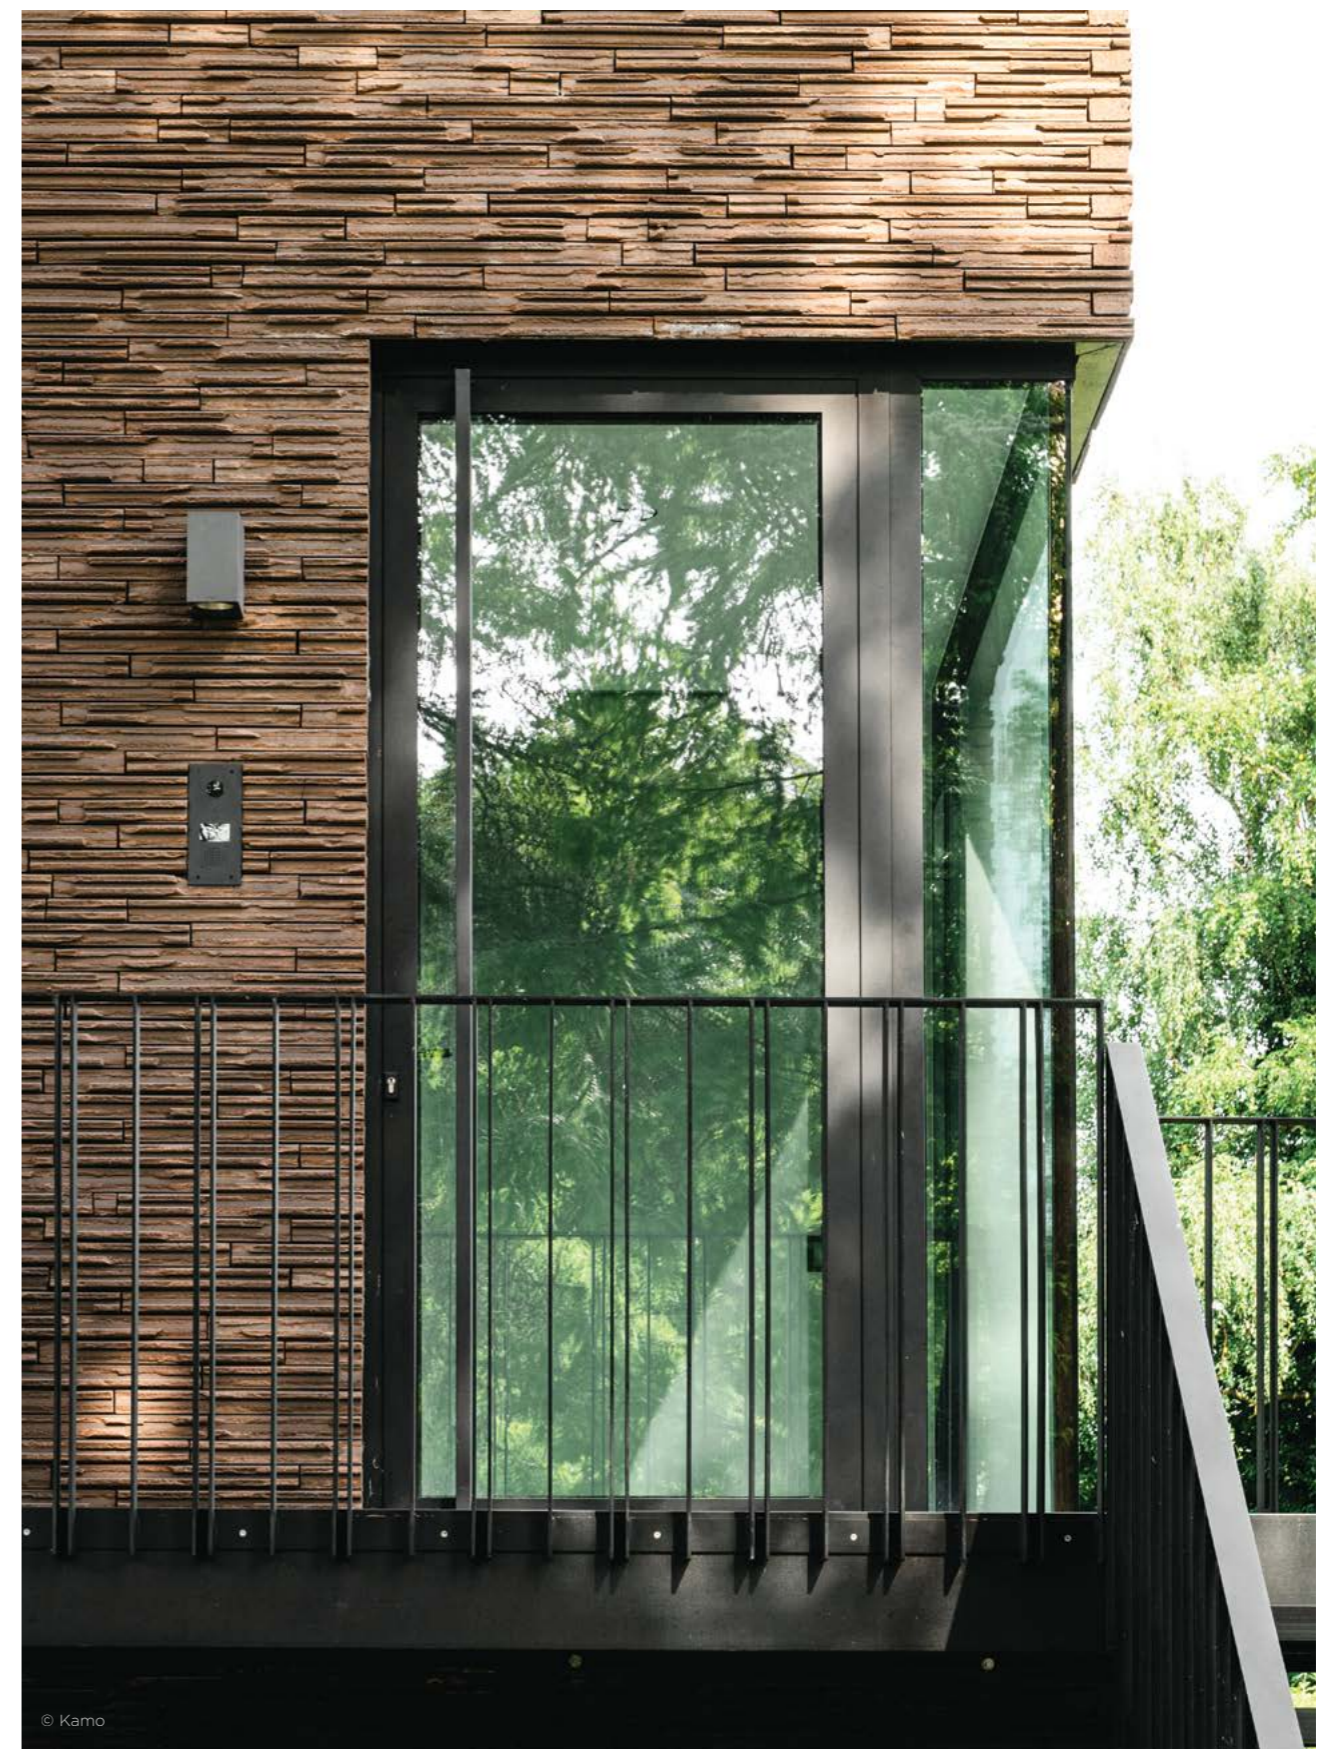

TÜREN

Ein Türgriff ist ein wichtiges Detail. Wählen Sie aus dem Standard-Angebot oder individuell nach Maß. Aliplast beschichtet die Türgriffe in der gleichen Farbe wie Ihre Tür. Wir mögen es, wenn alles perfekt aufeinander abgestimmt ist.

Und weil Sicherheit auch wichtig ist, haben alle Haustüren eine Mehrfachverriegelung. Nach wie vor bieten wir Türen an, die Sie noch mit dem Schlüssel öffnen können. Aber Automatik-Türen mit Tastatur, Handy oder Fingerscan werden immer beliebter.