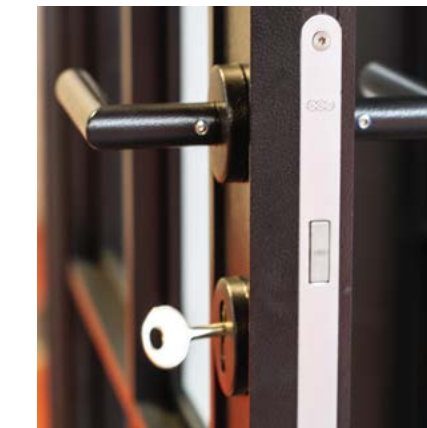

DEURGREPEN EN KLINKEN

UNIVERSELE L-kruk voor scharnierdeur

RUSTIEKE L/T-kruk voor scharnierdeur

L-VORM deurgreep voor pivotdeur

OPEN deurgreep voor pivotdeur

OPTIONEEL DEURSLOT MET SLEUTEL MET VLAKLIGGENDE DAGSCHIETER

Wist je dat?

Optioneel deurslot met vlakliggende dagschieter. Deze gaat er pas uit als hij gelijk komt te staan met de sluitplaat, die ook miniem zichtbaar is. Zo kan de deur bijna volledig geluidsloos geopend of gesloten worden.