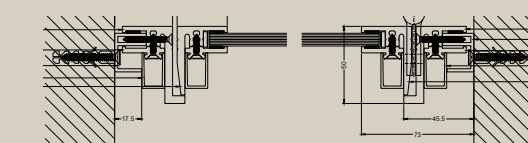

DOORSNEDES

DEUR