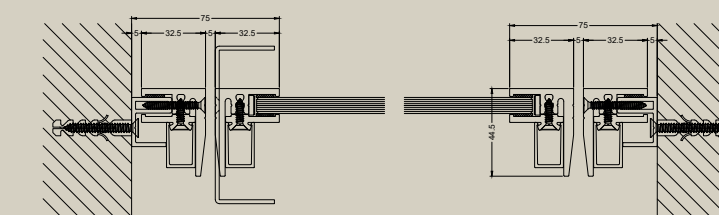

SCHARNIERDEUREN

Bij onze scharnierdeuren is er de keuze tussen enkele of dubbele deuren met **zichtbare of onzichtbare scharnieren**. Maak zelf de vakverdeling: een industriële look met meer profielen of een strakke look zonder tussenprofielen.

aanzichtbreedte	vanaf 33 mm
aanzichtbreedte middenstijl	40 mm
glasdikte	8 - 10 -12 mm naar keuze
scharnieren	zichtbaar of onzichtbaar (regelbaar)
enkele deur	☒
dubbele deur	☒
vaste wand	☒ vrije kaderverdeling
tochtborstel onderaan	met of zonder
sluiting	slotkast of magneetsluiting
kleur	verschillende poederlak-kleuren met 25 jaar garantie

TAATS- OF PIVOTDEUREN

Naast het esthetische is de gebruiksvriendelijkheid bij het plaatsen het grote voordeel. **Bij de pivotdeur van IDA zit het draaisysteem in het onderste profiel verwerkt.** Zo moet er dus nooit gekapt worden in de vloer en vermijdt u het risico om bijvoorbeeld vloerverwarming te beschadigen. Ideaal bij renovatie van een woning! Deuren kunnen, indien gewenst, in beide richtingen draaien met een "hold position" op 0° en op 90°. Je kan kiezen tussen een zwevende taatsdeur of één met kader. Een buitenkader biedt een thermische en akoestische verbetering.

deurkader	zwevend of met kader
glasdikte	8 - 10 -12 mm naar keuze
maximale breedte	2 meter
sluitsysteem	standaard veilig soft close system
verankering	slechts 4cm in vloer
aanzichtbreedte	vanaf 33 mm
gewicht	vleugelgewicht tot 150kg
kleur	verschillende poederlak-kleuren met 25 jaar garantie

SCHUIFDEUREN MODERN EN VINTAGE