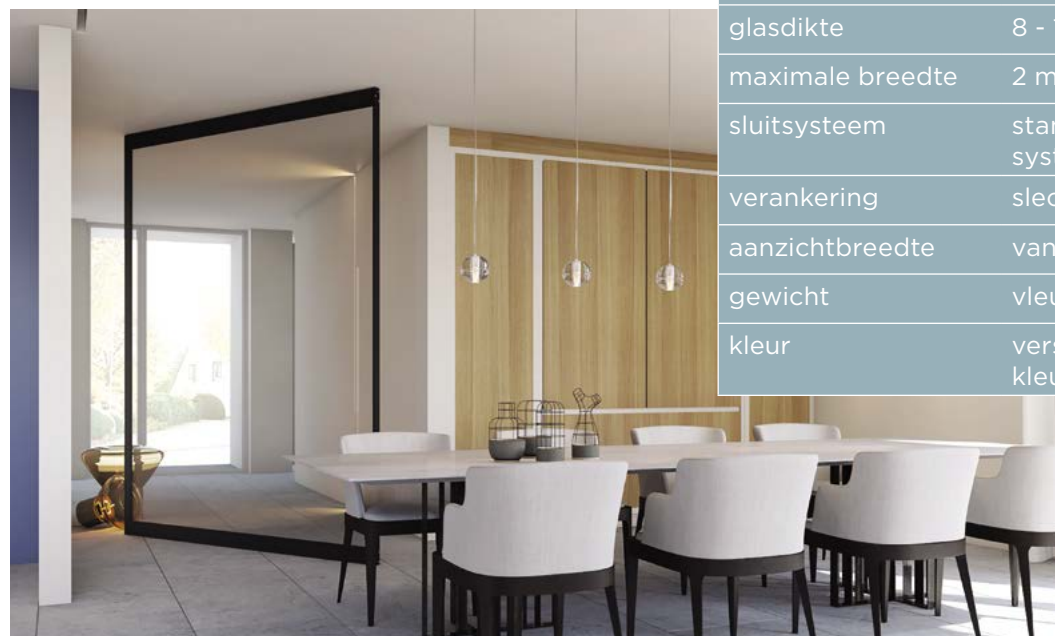

IDA
ALUMINIUM BINNENDEUREN- EN WANDEN

YOUR IDEA OUR SOLUTION

SCHARNIERDEUREN

Bij onze scharnierdeuren is er de keuze tussen enkele of dubbele deuren met **zichtbare of onzichtbare scharnieren**. Maak zelf de vakverdeling: een industriële look met meer profielen of een strakke look zonder tussenprofielen.

TAATS- OF PIVOTDEUREN

Naast het esthetische is de gebruiksvriendelijkheid bij het plaatsen het grote voordeel. **Bij de pivotdeur van IDA zit het draaisysteem in het onderste profiel verwerkt.** Zo moet er dus nooit gekapt worden in de vloer en vermijdt u het risico om bijvoorbeeld vloerverwarming te beschadigen. Ideaal bij renovatie van een woning! Deuren kunnen, indien gewenst, in beide richtingen draaien met een "hold position" op 0° en op 90°. Je kan kiezen tussen een zwevende taatsdeur of één met kader. Een buitenkader biedt een thermische en akoestische verbetering.