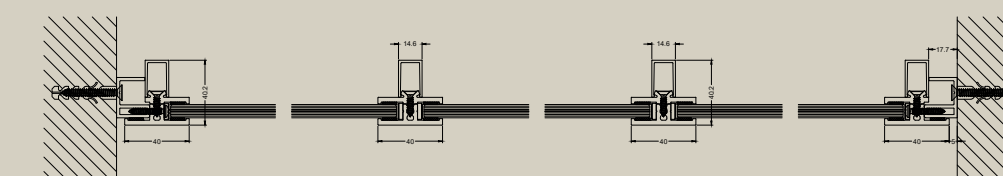

SCHARNIERDEUREN

Bij onze scharnierdeuren is er de keuze tussen enkele of dubbele deuren met **zichtbare of onzichtbare scharnieren**. Maak zelf de vakverdeling: een industriële look met meer profielen of een strakke look zonder tussenprofielen.

aanzichtbreedte	vanaf 33 mm
aanzichtbreedte middenstijl	40 mm
glasdikte	8 - 10 -12 mm naar keuze
scharnieren	zichtbaar of onzichtbaar (regelbaar)
enkele deur	☒
dubbele deur	☒
vaste wand	☒ vrije kaderverdeling
tochtborstel onderaan	met of zonder
sluiting	slotkast of magneetsluiting
kleur	verschillende poederlak-kleuren met 25 jaar garantie

TAATS- OF PIVOTDEUREN

Naast het esthetische is de gebruiksvriendelijkheid bij het plaatsen het grote voordeel. **Bij de pivotdeur van IDA zit het draaisysteem in het onderste profiel verwerkt.** Zo moet er dus nooit gekapt worden in de vloer en vermijdt u het risico om bijvoorbeeld vloerverwarming te beschadigen. Ideaal bij renovatie van een woning! Deuren kunnen, indien gewenst, in beide richtingen draaien met een "hold position" op 0° en op 90°. Je kan kiezen tussen een zwevende taatsdeur of één met kader. Een buitenkader biedt een thermische en akoestische verbetering.

deurkader	zwevend of met kader
glasdikte	8 - 10 -12 mm naar keuze
maximale breedte	2 meter
sluitsysteem	standaard veilig soft close system
verankering	slechts 4cm in vloer
aanzichtbreedte	vanaf 33 mm
gewicht	vleugelgewicht tot 150kg
kleur	verschillende poederlak-kleuren met 25 jaar garantie

SCHUIFDEUREN MODERN EN VINTAGE