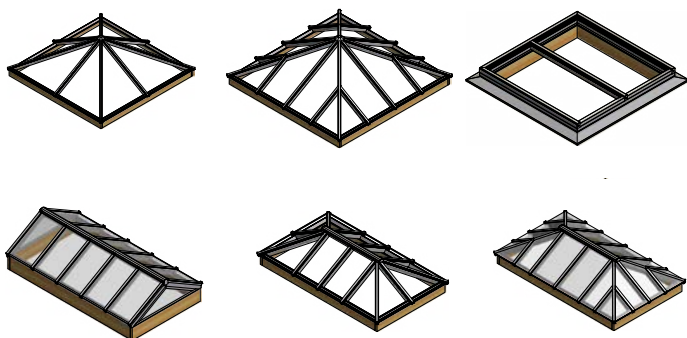

GARDEN VILLA

Dachrandprofile und flache Lichtband oder mit einer Neigung von 30°

100%
MADE IN
BELGIUM

25
YEARS
COLOR
LOCKED

aliplast[®]
ALUMINIUM SYSTEMS

GARDEN VILLA

DACHRANDPROFILE

- Verschiedene Stile: Modern/Flat/Classic
- Für alle Dachdicken: flexibles Aufbausystem in verschiedenen Teilen von 5, 10 oder 15 cm
- Position der Rahmentiefe kann selbst bestimmt werden
- Deckenansicht mit Holz oder Aluminium
- Das flexibelste System auf dem Markt

DACHRANDPROFILE

ALU MODERN

ALU FLAT

ALU CLASSIC

ALU LUXUS

MÖGLICHE KONFIGURATIONEN

LICHTBAND FLACH ODER 30°

- Minimum an Profilen und Zubehör
- Einfache Montage und Installation
- Satteldach/Walmdach/Pyramidendach
- Optionale Verstärkungsprofile möglich
- Verglasung: Einfach- oder Doppelverglasung/Polykarbonat

100% MADE IN BELGIEN

Aliplast entwickelt Aluminiumprofile, die auf den aktuellen Bedarf im Wohnungsbau zugeschnitten sind. Dabei produzieren wir alles unter einem Dach: von der Konstruktion der Matrizen, über das Strangpressen, die Pulverbeschichtung, die Isolierung der Profile bis hin zum Transport mit eigenen LKWs zu den Verarbeitern. Die Metallbauer fertigen und montieren die Fenster in den jeweiligen Bauprojekten.